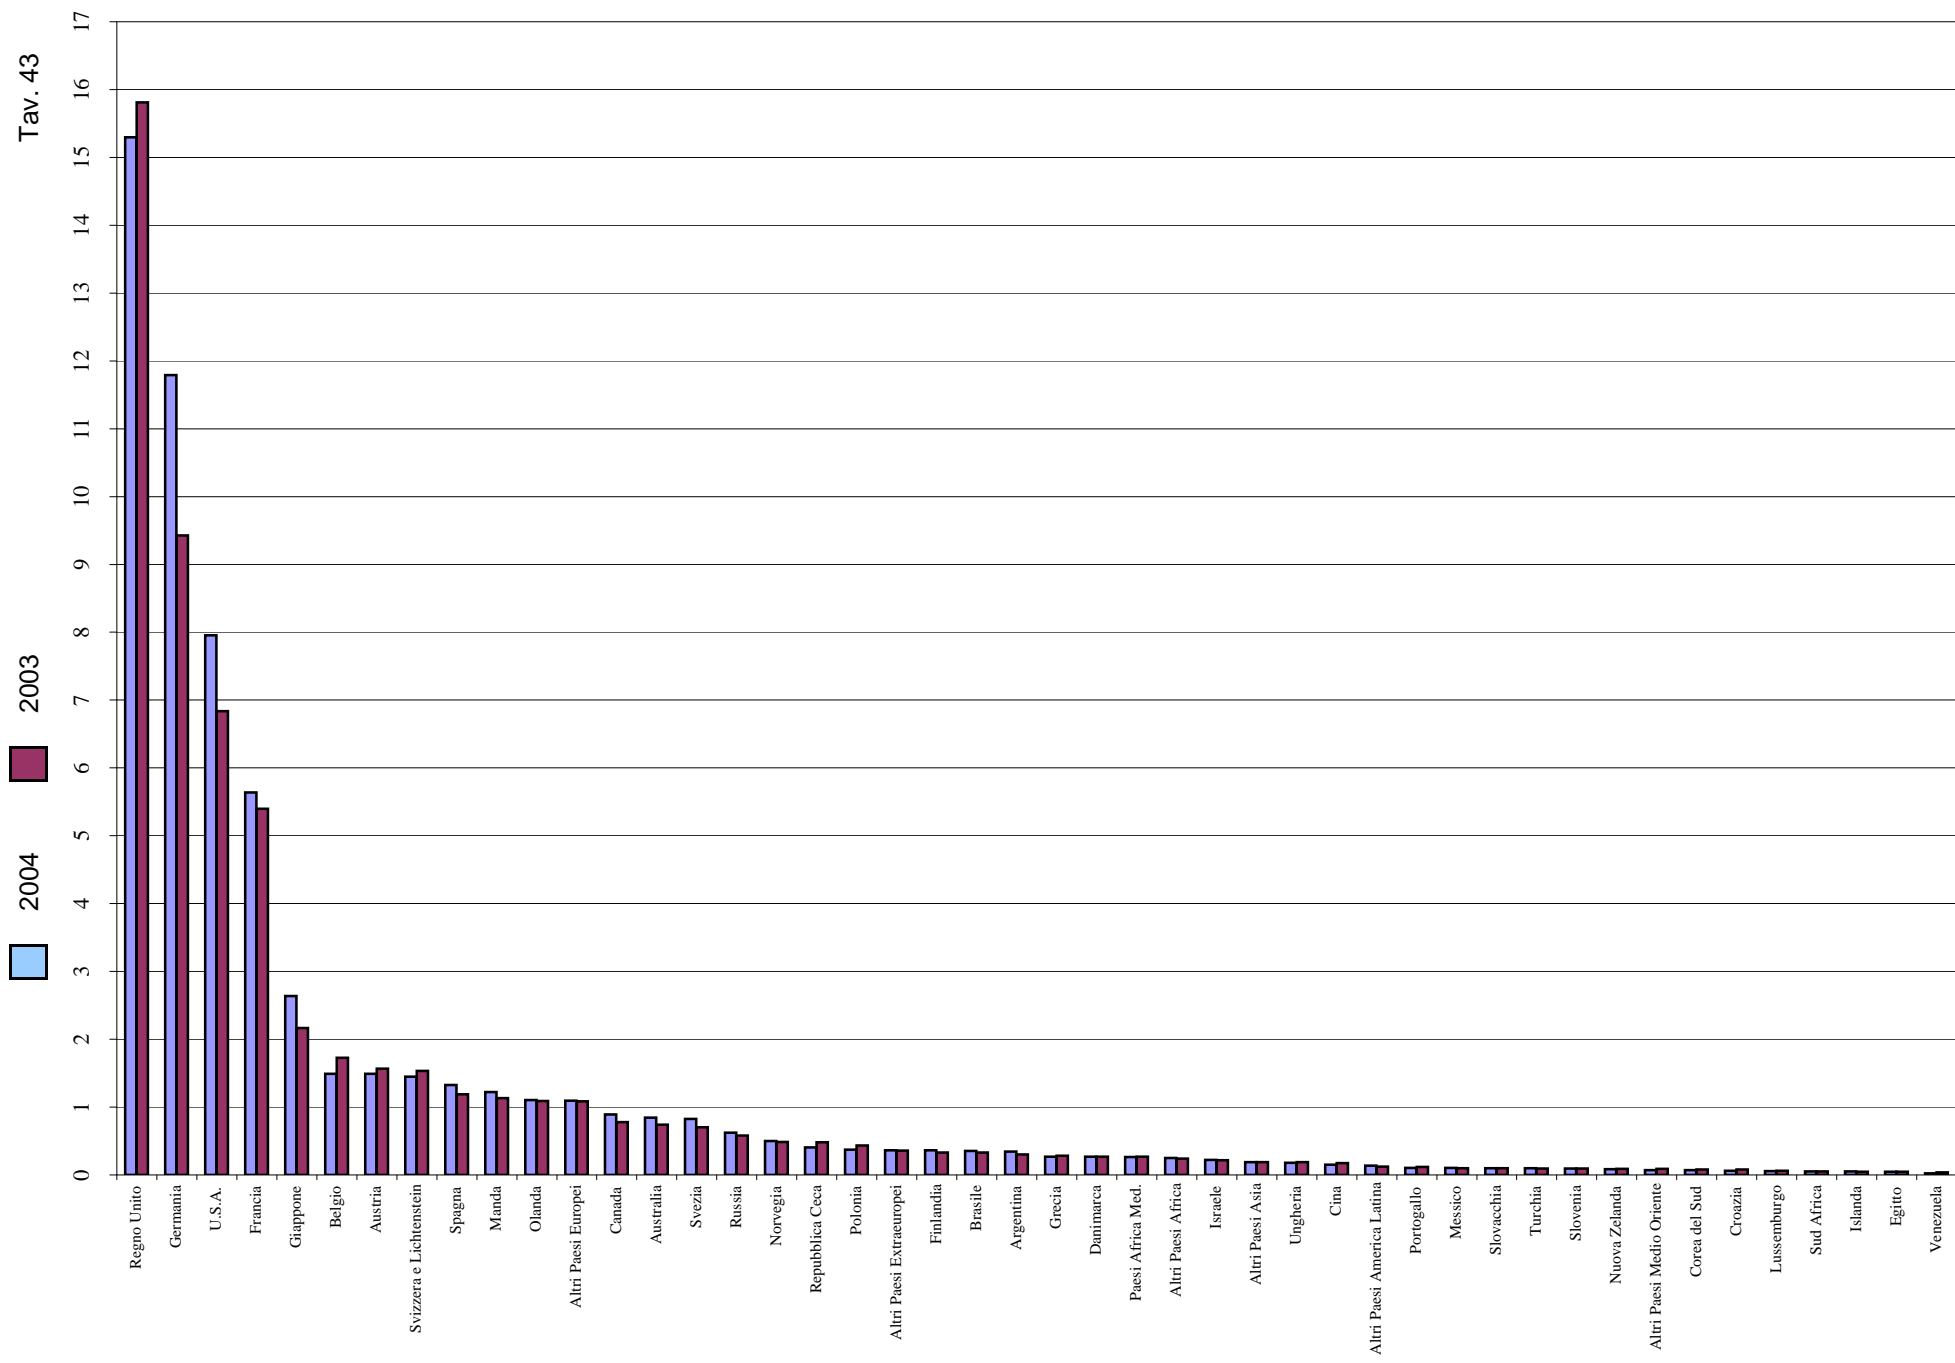

GRADUATORIA DELLE PRESENZE ALBERGHIERE TURISTI STRANIERI  
DELL'INTERA REGIONE CAMPANIA - ANNO 2004 - INCREMENTI-DECREMENTI 2004-2003

X 100.000