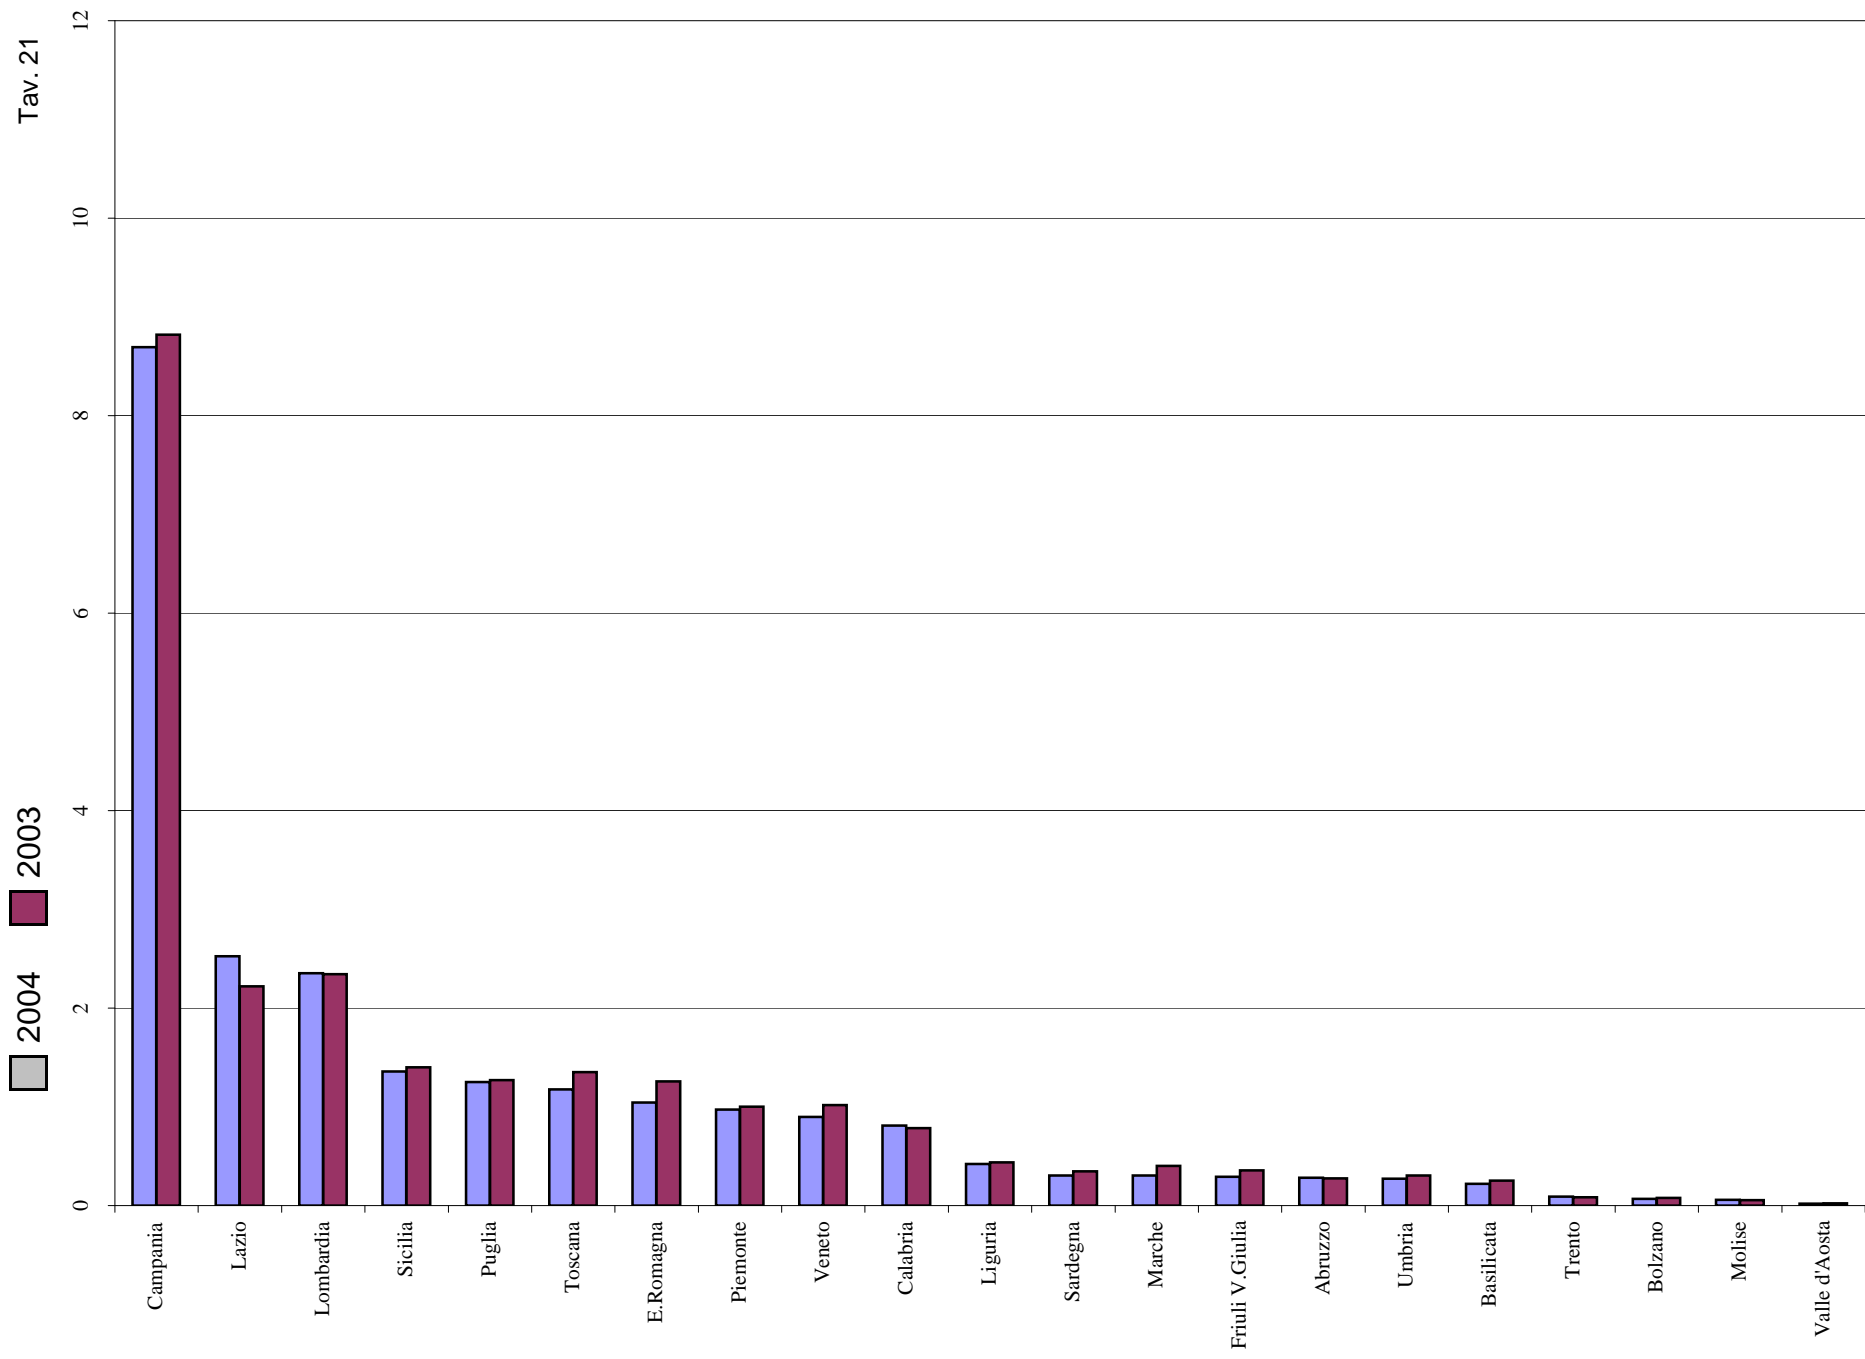

GRADUATORIA DELLE PRESENZE ALBERGHIERE TURISTI STRANIERI  
 DELLA CITTA' DI NAPOLI - ANNO 2004 - INCREMENTI-DECREMENTI 2004-2003

x 50.000